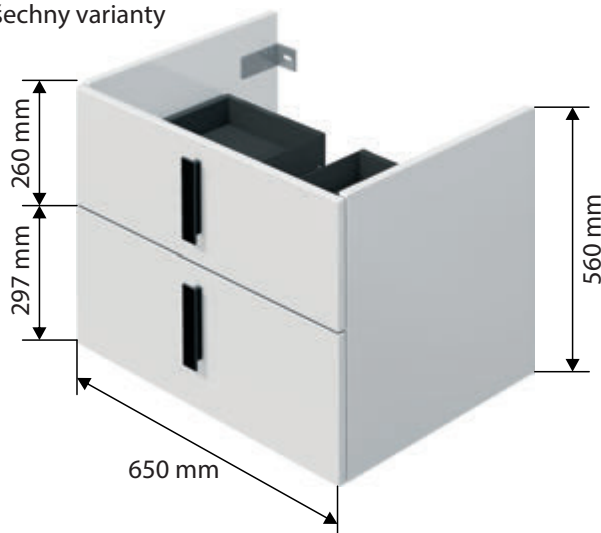

► Spodní skříňka pro všechny varianty