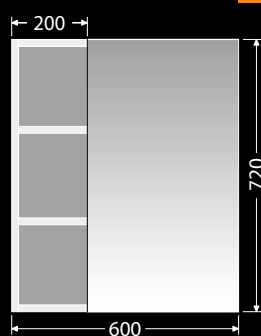

NY ZS 60 1DP OPL 7.260,-