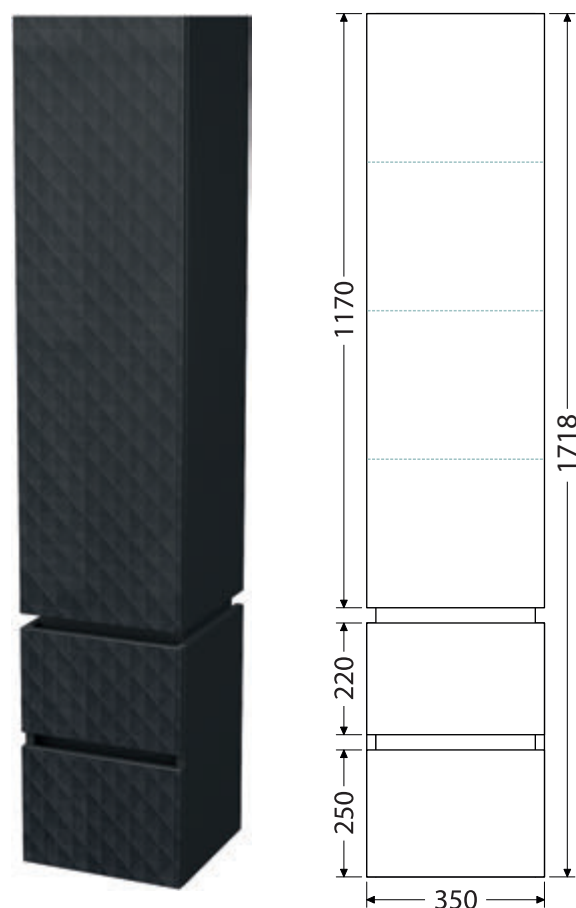

STORM 3D skříňky s keramickým umyvadlem

Výška pohledové hrany umyvadel je 130 mm.

STORM 3D skříňka š. 1500 mm s dvojumyvadlem, 4 zásuvky

Rozměr skříňky s umyvadlem (Š x H x V): 1500 x 465 x 660 mm

STORM 3D 150D 4Z U129 38.745,-

Detail provedení zásuvky

Rozteč otvorů odpadů dvojumyvadla 650 mm

Hloubka podumyvadlových skříňek 450 mm

STORM 3D doplňkové skříňky

Pravá - panty vpravo

Levá - panty vlevo

STORM 3D vysoká skříňka 35, 1 dveře, 2 zásuvky, pravá

Rozměr (Š x H x V): 350 x 350 x 1718 mm

STORM 3D SV 35 1D2Z P U129 18.874,-

STORM 3D vysoká skříňka 35, 1 dveře, 2 zásuvky, levá

Rozměr (Š x H x V): 350 x 350 x 1718 mm

STORM 3D SV 35 1D2Z L U129 18.874,-

Stavitelné skleněné police