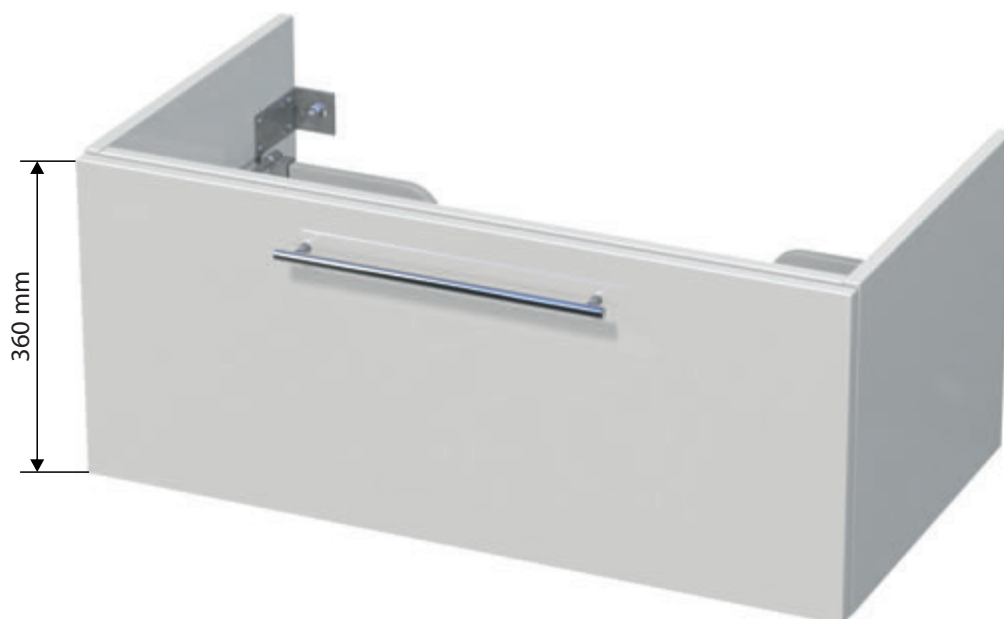

BOX skříňky pod keramická umyvadla CeraStyle ARTE a ELITE

Skříňka s 1 zásuvkou