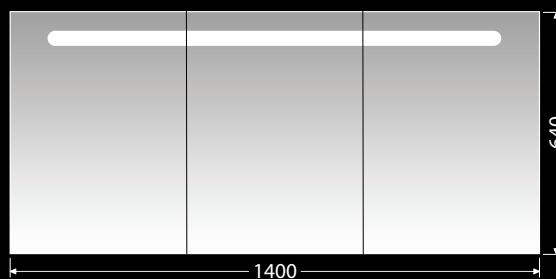

TONIC H ZS 140 39.151,-