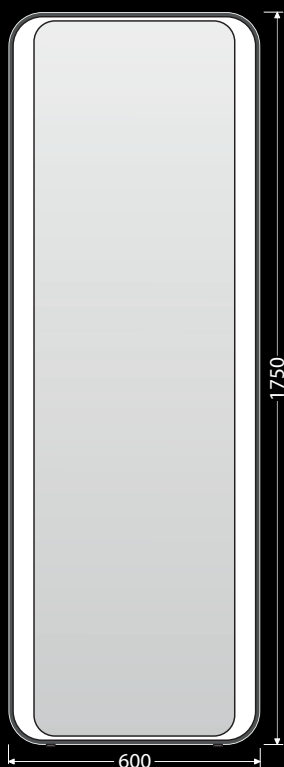

MAJESTIC

LED osvětlené koupelnové zrcadlo v hliníkovém rámu, LED studené (12- 28W/12V)

MA ZS 60 B LED 26.023,-

LED studené

Černý rám MAT

Bez LED osvětlení