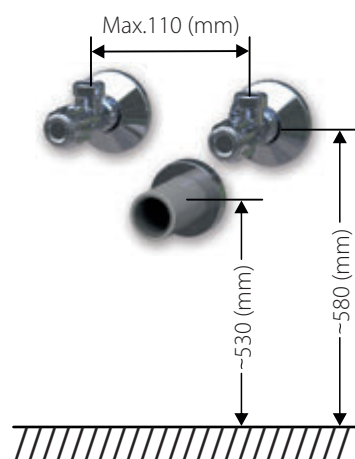

Rozměry pro instalaci vody a odpadu

1. Doporučený úsporný sifon OXO D US660, pro nábytková umyvadla s nastavitelnou hloubkou i výškou, najdete na stránce 177.

*Ceny v katalogu = MOC včetně DPH