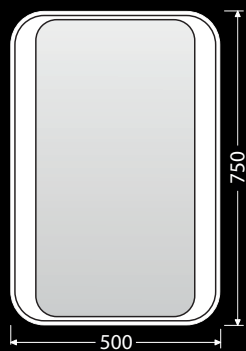

MA ZS 50 W LED 13.594,-

- LED studené
- Bílý rám MAT