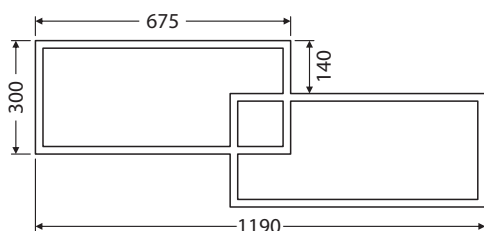

OALU 119/44 B 21.144,-
OALU 119/44 S 21.144,-