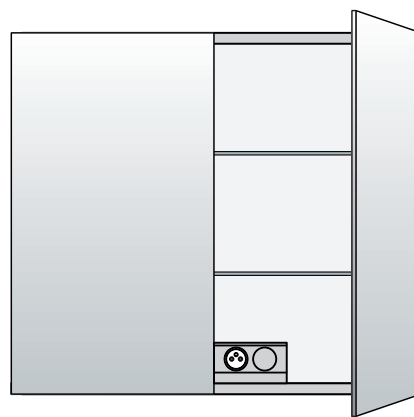

Porovnání s umístěním EL-BOXU ve skříňce

Je potřeba otevírat dvířka pro rozsvícení?

ANO **✗**

NE **✓**

Musí být při použití spotřebiče (fén, kulma, holicí strojek apod.) pootevřená dvířka?

ANO **✗**

NE **✓**

Zabírá el. výbava místo ve skříňce?

ANO **✗**

NE **✓**

*Ceny v katalogu = MOC včetně DPH