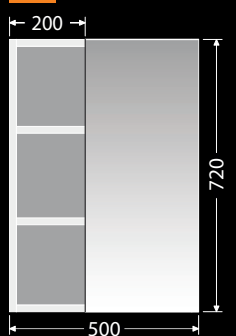

Dřevěné police

Dřevěná dvířka se zrcadlem 4 mm

Hloubka zrcadlových skříněk 140 mm

NY ZS 50 1DP OPL 6.958,-