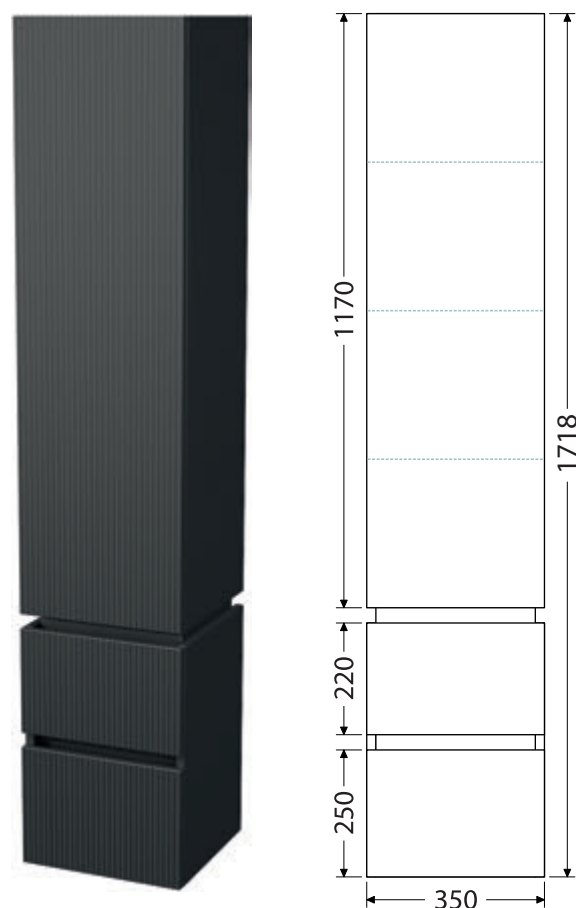

STORM 3D skříňky s keramickým umyvadlem

Výška pohledové hrany umyvadel je 130 mm.

STORM 3D skříňka š. 1500 mm s dvojumyvadlem, 4 zásuvky

Rozměr skříňky s umyvadlem (Š x H x V): 1500 x 465 x 660 mm

STORM 3D 150D 4Z A9276 **38.745,-**

Detail provedení zásuvky

Rozteč otvorů odpadů dvojumyvadla 650 mm

Hloubka podumyvadlových skříněk 450 mm

STORM 3D doplňkové skříňky

Pravá - panty vpravo

Levá - panty vlevo

STORM 3D vysoká skříňka 35, 1 dveře, 2 zásuvky, pravá

Rozměr (Š x H x V): 350 x 350 x 1718 mm

STORM 3D SV 35 1D2Z P A9276 **18.874,-**

STORM 3D vysoká skříňka 35, 1 dveře, 2 zásuvky, levá

Rozměr (Š x H x V): 350 x 350 x 1718 mm

STORM 3D SV 35 1D2Z L A9276 **18.874,-**

Stavitelné skleněné police