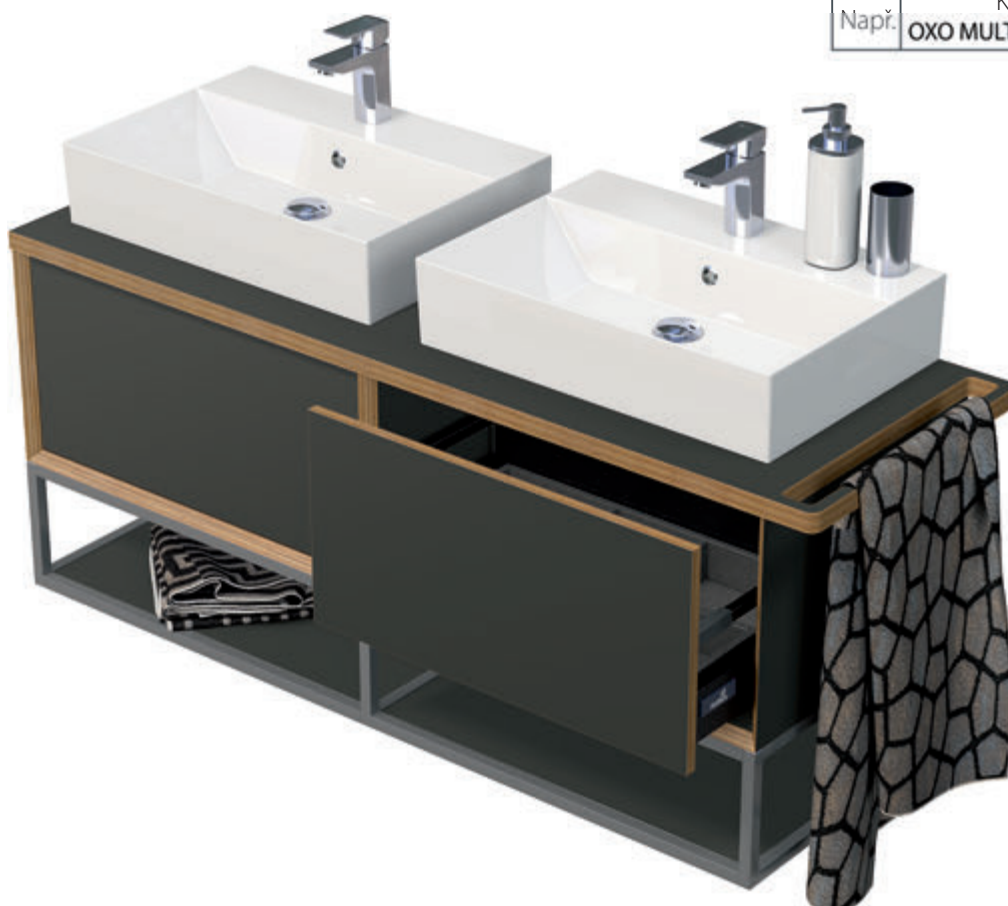

Např.	Kód nábytku OXO MULTI OALU 140D 2Z KDP	Kód organizéru PR K2/2ks