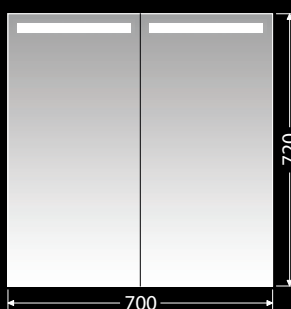

D ZS 70 14.669,-