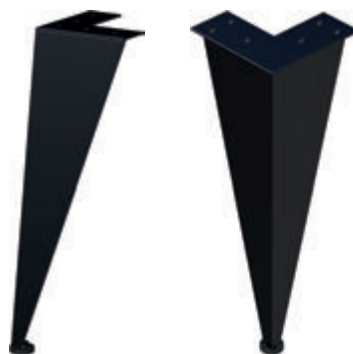

LUXE noha, výška 26,6 cm, černá mat
Nastavitelná
LUXENOHA26,6CM 668,-