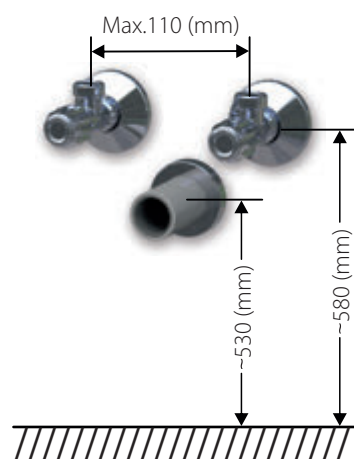

Jak objednat skříňku s umyvadlem a doplňkovou skříňku LETTY

1) Vyberte skříňku.
2) Vyberte povrch nábytku.
3) Stejným způsobem můžete objednat doplňkovou skříňku.
4) Další doplňky, jako jsou nábytkové nohy, vodovodní baterie, sifony apod. najdete od stránky 166.
5) Zrcadla, zrcadlové skříňky a svítidla můžete vybírat od stránky 144.

Např.	Kód nábytku LE 100 2Z	Povrch A3136

Např.	Kód nábytku LE SV 35 2D P	Povrch A3136

L = panty na levé straně
P = panty na pravé straně

1- 4D = počet dvířek u doplňkových skříňek
1- 4Z = počet zásuvek
HZ = horní závěsná skříňka
SN = skříňka nízká
SV = skříňka vysoká

Rozměry pro instalaci vody a odpadu