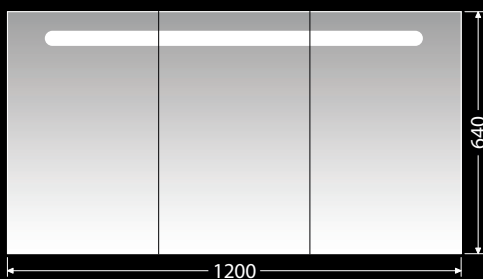

➤ Levá - panty vlevo

TONIC H ZS 120 31.145,-