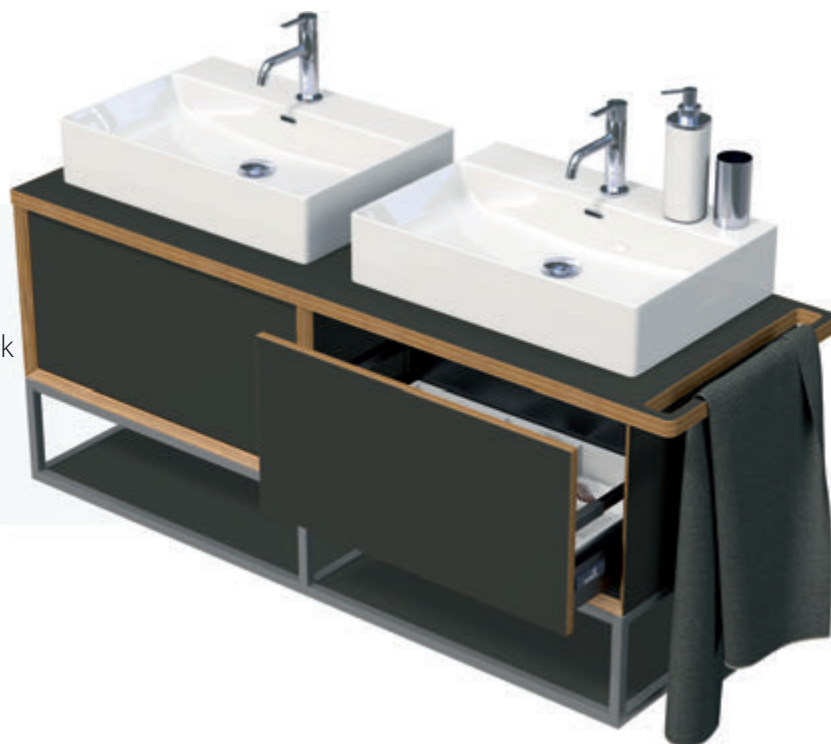

Jak objednat skříňku s umyvadlem a doplňkovou skříňku OXO MULTI

1) Vyberte skříňku.
2) Vyberte povrch nábytku.
3) Stejným způsobem můžete objednat doplňkovou skříňku.
4) Další doplňky, jako jsou nábytkové nohy, vodovodní baterie, sifony apod. najdete od stránky 166.
5) Zrcadla, zrcadlové skříňky a svítidla můžete vybírat od stránky 144.

Např.	Kód nábytku OXO MULTI OALU 140D 2Z KDP	Povrch 0077 AP

Např.	Kód nábytku OXO MULTI OALU SV 35 2D L	Povrch 0077 AP

L = panty na levé straně
P = panty na pravé straně

1- 4D = počet dvířek u doplňkových skříňek
1- 4Z = počet zásuvek
HZ = horní závěsná skříňka
SN = skříňka nízká
SV = skříňka vysoká