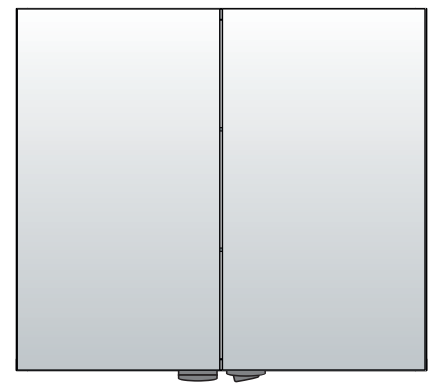

Porovnání s umístěním EL-BOXU ve skříňce

Je potřeba otevírat dvířka pro rozsvícení?

ANO **✗**

NE **✓**

Musí být při použití spotřebiče (fén, kulma, holicí strojek apod.) pootevřená dvířka?

ANO **✗**

NE **✓**

Zabírá el. výbava místo ve skříňce?

ANO **✗**

NE **✓**

*Ceny v katalogu = MOC včetně DPH