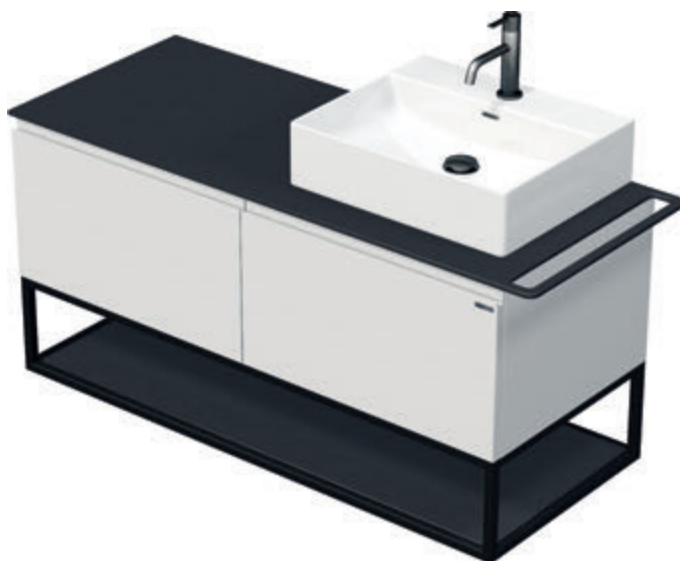

➤ Umyvadla na desku (Š x H x V) 600 x 420 x 130 mm

TARA skříňka š. 900 mm s umyvadlem na desku, 1 zásuvka
Rozměr skříňky s umyvadlem (Š x H x V): 980 x 505 x 500 mm
TA 90 1Z KDP 28.349,-

TARA skříňka š. 900 mm s umyvadlem na desku, 1 zásuvka
Rozměr skříňky s umyvadlem (Š x H x V): 980 x 505 x 720 mm
TA OALU 90 1Z KDP 38.282,-

➤ Krycí desky s otvorem pro ručník

TARA skříňky s keramickými umyvadly na desku

Výška umyvadel je 130 mm.

TARA skříňka š. 1200 mm s umyvadlem na desku, 2 zásuvky
Rozměr skříňky s umyvadlem (Š x H x V): 1280 x 505 x 500 mm
TA 120P 2Z KDP 39.370,-

TARA skříňka š. 1200 mm s umyvadlem na desku, 2 zásuvky
Rozměr skříňky s umyvadlem (Š x H x V): 1280 x 505 x 720 mm
TA OALU 120P 2Z KDP 50.463,-

➤ Umyvadla na desku (Š x H x V) 500 x 420 x 130 mm

TARA skříňka š. 1200 mm s umyvadlem na desku, 2 zásuvky
Rozměr skříňky s umyvadlem (Š x H x V): 1280 x 505 x 500 mm
TA 120L 2Z KDL 39.370,-