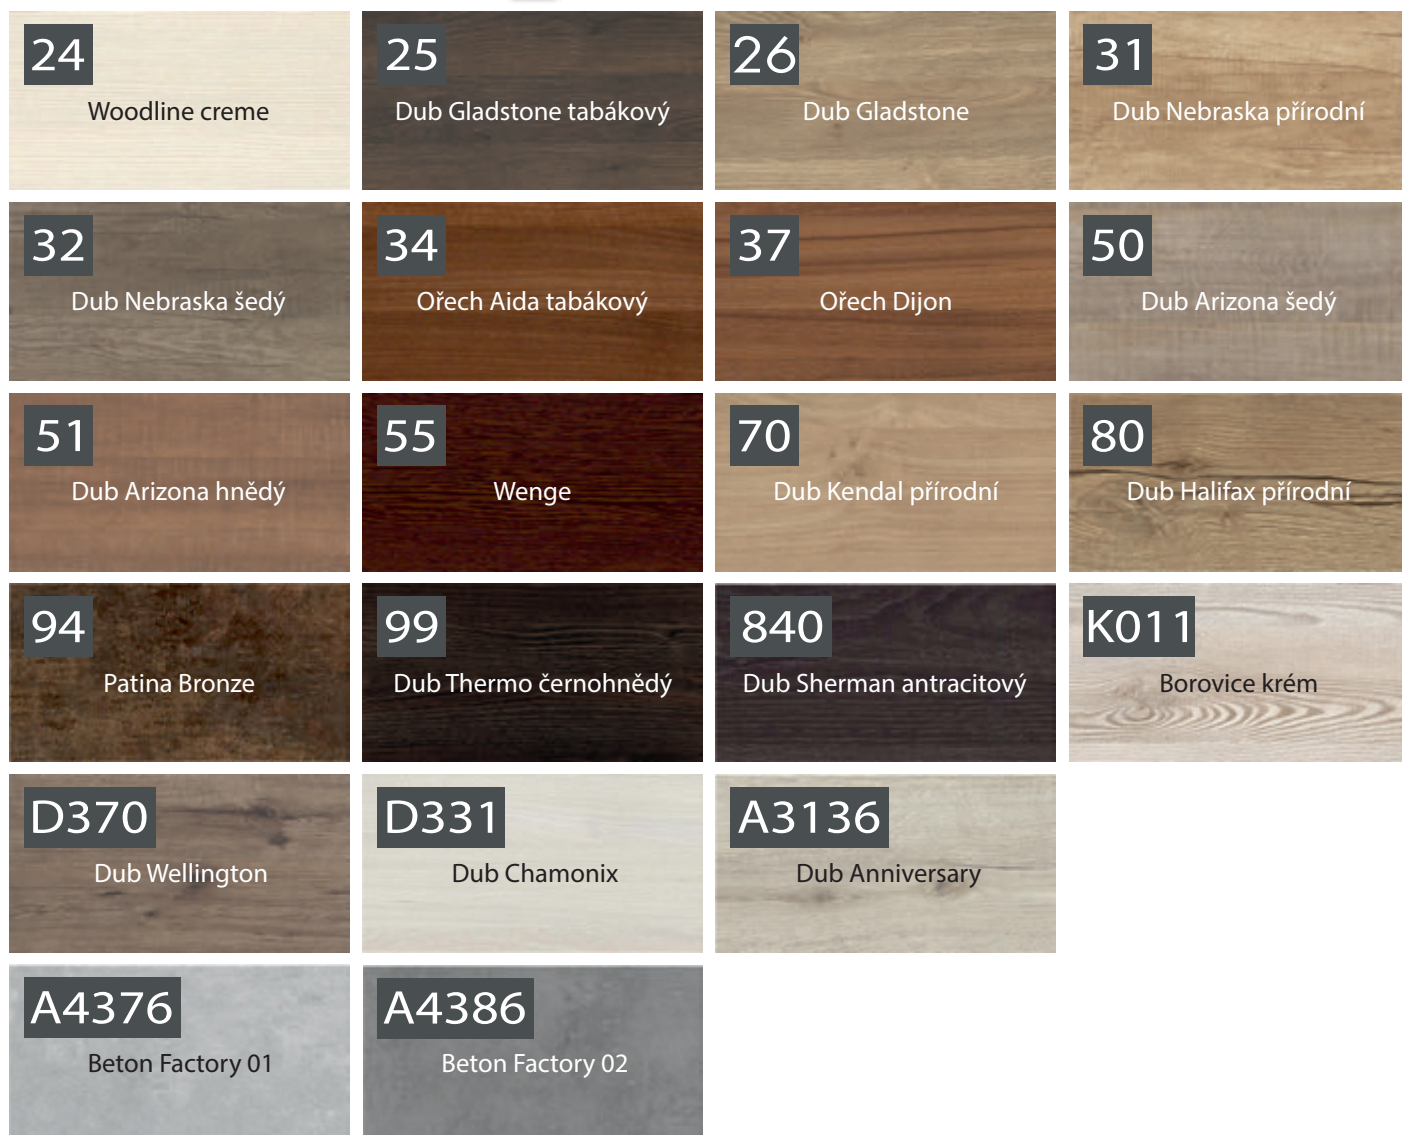

Strukturované povrchy

Volba povrchů je bez příplatku

Uvedené povrchy jsou určeny pro série **STORM NEW, GUEST, BOX, FORTY, DESK NEW, IDEAL** a pro doplňkové skříňky **UNI**.

Tisk zobrazených dekorů a laků v katalogu je pouze informativní.