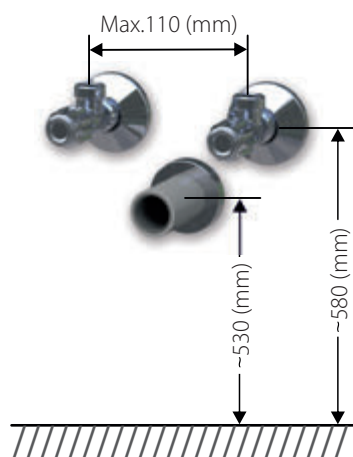

Rozměry pro instalaci vody a odpadu

*Ceny v katalogu = MOC včetně DPH

➤ Doporučený úsporný sifon **OXO D US660**, pro nábytková umyvadla s nastavitelnou hloubkou i výškou, najdete na stránce 177.

➤ Laminované a lakované desky mají vynikající antibakteriální vlastnosti. Během 24 hodin se výrazně snižuje množství bakterií a choroboplodných zárodků na povrchu nábytku.