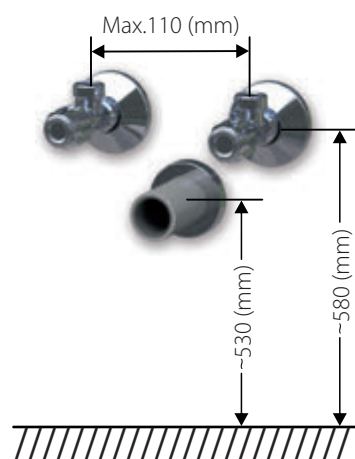

1- 4D = počet dvířek u doplňkových skříňek
1- 4Z = počet zásuvek
HZ = horní závěsná skříňka
SN = skříňka nízká
SV = skříňka vysoká

Rozměry pro instalaci vody a odpadu

▶ Lakované desky mají vynikající antibakteriální vlastnosti. Během 24 hodin se výrazně snižuje množství bakterií a choroboplodných zárodků na povrchu nábytku.