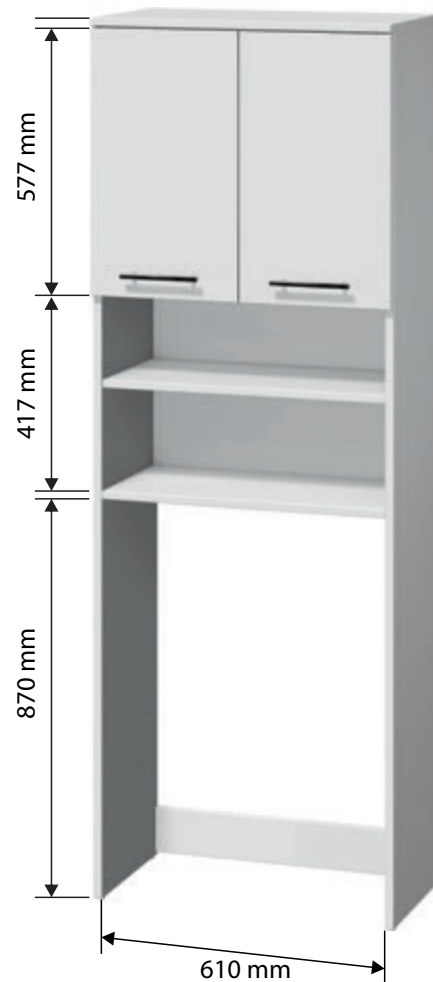

UNI univerzální doplňkové skříňky

UNI vysoká skříňka š. 650 mm
2 dveře, otevřená police
Rozměr (Š x H x V): 646 x 350 x 1900 mm
UNI SV 190/65 2D OP 11.180,-

- Stavitelné skleněné police
- Stavitelná dřevěná police
- Prostor pro automatickou pračku

- Vyjímatelný koš na prádlo

Vyjímatelný koš na prádlo š. 290 mm
pro skříňky o šířce 350 mm
Rozměr (Š x H x V): 290 x 290 x 520 mm
KOS s.29 cm 709,-

Vyjímatelný koš na prádlo š. 440 mm
pro skříňky o šířce 500 mm
Rozměr (Š x H x V): 440 x 290 x 520 mm
KOS s.44 cm 771,-