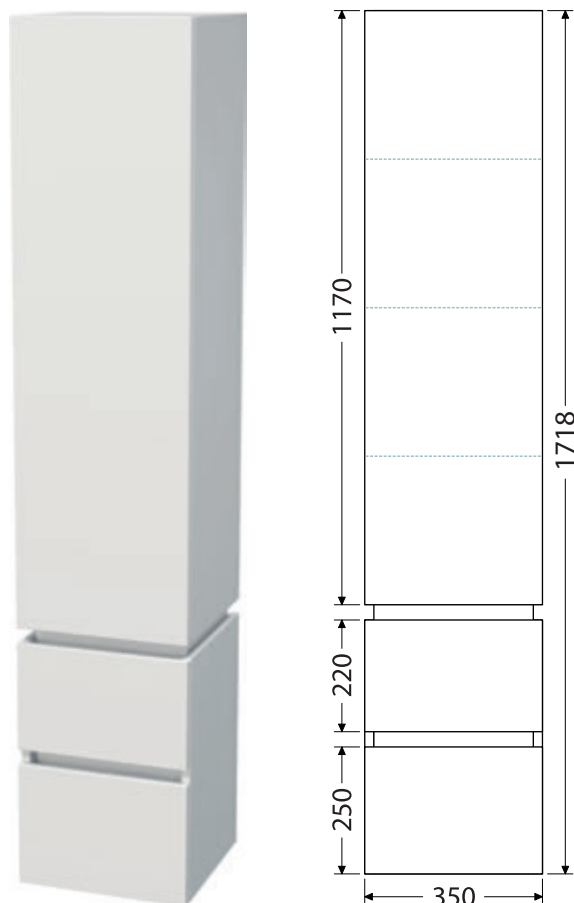

STORM NEW skříňky s keramickým umyvadlem

Výška pohledové hrany umyvadel je 130 mm.

STORM NEW skříňka š. 1500 mm s dvojumyvadlem, 4 zásuvky

Rozměr skříňky s umyvadlem (Š x H x V): 1500 x 465 x 660 mm

STORM NEW 150D 4Z **38.745,-**

Detail provedení zásuvky

Rozteč otvorů odpadů dvojumyvadla 650 mm

Hloubka podumyvadlových skříňek 450 mm

STORM NEW doplňkové skříňky

Pravá - panty vpravo

Levá - panty vlevo

STORM NEW vysoká skříňka 35, 1 dveře, 2 zásuvky, pravá

Rozměr (Š x H x V): 350 x 350 x 1718 mm

STORM NEW SV 170/35 1D 2Z P **18.874,-**

STORM NEW vysoká skříňka 35, 1 dveře, 2 zásuvky, levá

Rozměr (Š x H x V): 350 x 350 x 1718 mm

STORM NEW SV 170/35 1D 2Z L **18.874,-**

Stavitelné skleněné police