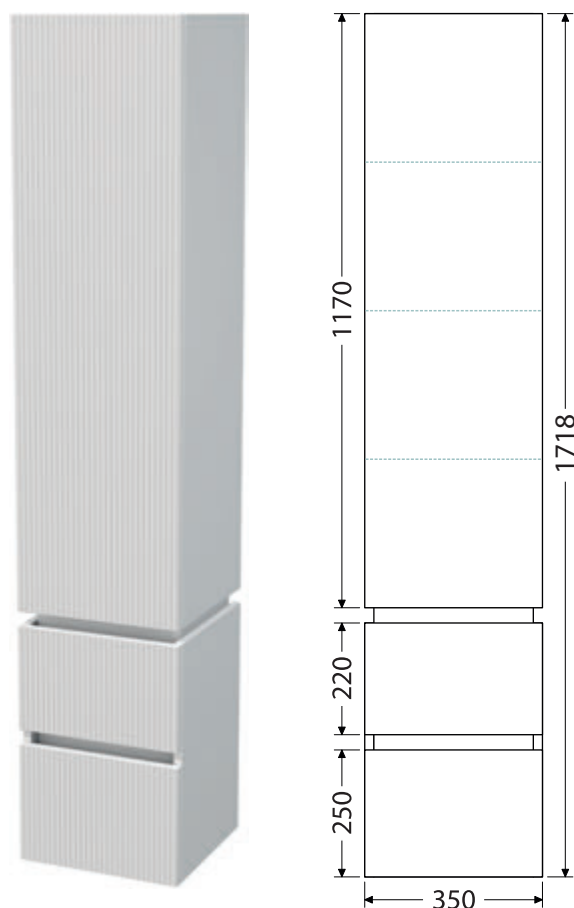

STORM 3D skříňky s keramickým umyvadlem

Výška pohledové hrany umyvadel je 130 mm.

STORM 3D skříňka š. 1500 mm s dvojumyvadlem, 4 zásuvky

Rozměr skříňky s umyvadlem (Š x H x V): 1500 x 465 x 660 mm

STORM 3D 150D 4Z A8916 **38.745,-**

Detail provedení zásuvky

Rozteč otvorů odpadů dvojumyvadla 650 mm

Hloubka podumyvadlových skříněk 450 mm

STORM 3D doplňkové skříňky

Pravá - panty vpravo

Levá - panty vlevo

STORM 3D vysoká skříňka 35, 1 dveře, 2 zásuvky, pravá

Rozměr (Š x H x V): 350 x 350 x 1718 mm

STORM 3D SV 35 1D2Z PA8916 **18.874,-**

STORM 3D vysoká skříňka 35, 1 dveře, 2 zásuvky, levá

Rozměr (Š x H x V): 350 x 350 x 1718 mm

STORM 3D SV 35 1D2Z LA8916 **18.874,-**

Stavitelné skleněné police