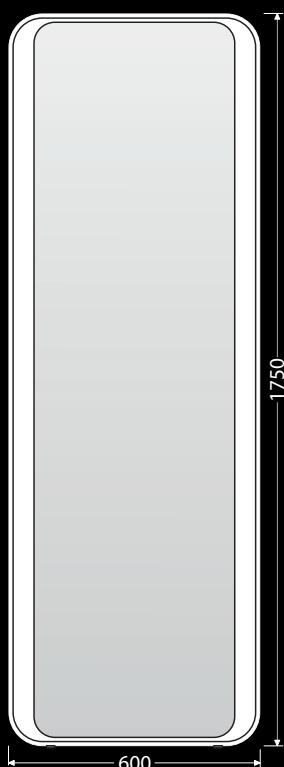

IP 44

MAJESTIC

LED osvětlené koupelnové zrcadlo v hliníkovém rámu, LED studené (12- 28W/12V)

MA ZS 60 B LED 26.023,-

LED studené

Černý rám MAT

Bez LED osvětlení

MA ZS 60 B 11.459,-