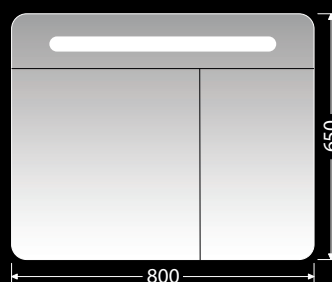

PIR ZS 80 LED 18.918,-

Levá - panty vlevo

Levá - panty vlevo