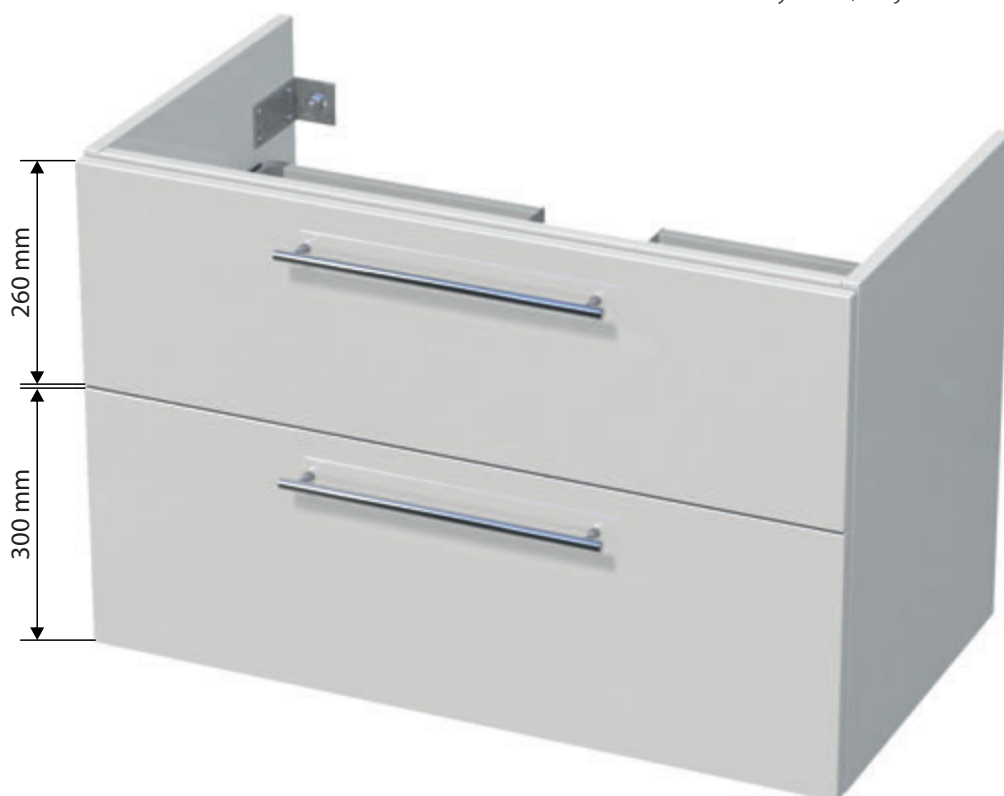

 Skříňka s 2 zásuvkami

BOX skříňky s keramickým umyvadlem CeraStyle ARTE

Výška pohledové hrany umyvadel je 20 mm.

BOX ARTE skříňka s umyvadlem š. 550 mm, 1 zásuvka
 Rozměr skříňky s umyvadlem (Š x H x V): 550 x 370 x 380 mm
BOX ARTE 55 1Z 9.486,-