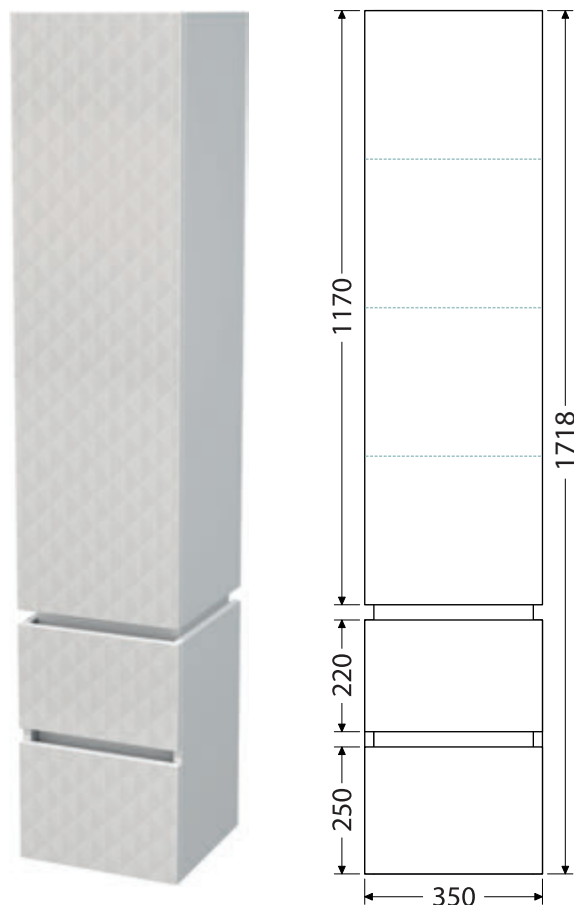

STORM 3D skříňky s keramickým umyvadlem

Výška pohledové hrany umyvadel je 130 mm.

STORM 3D skříňka š. 1500 mm s dvojumyvadlem, 4 zásuvky

Rozměr skříňky s umyvadlem (Š x H x V): 1500 x 465 x 660 mm

STORM 3D 150D 4Z B073 38.745,-

Detail provedení zásuvky

Rozteč otvorů odpadů dvojumyvadla 650 mm

Hloubka podumyvadlových skříňek 450 mm

STORM 3D doplňkové skříňky

Pravá - panty vpravo

Levá - panty vlevo

STORM 3D vysoká skříňka 35, 1 dveře, 2 zásuvky, pravá

Rozměr (Š x H x V): 350 x 350 x 1718 mm

STORM 3D SV 35 1D2Z P B073 18.874,-

STORM 3D vysoká skříňka 35, 1 dveře, 2 zásuvky, levá

Rozměr (Š x H x V): 350 x 350 x 1718 mm

STORM 3D SV 35 1D2Z L B073 18.874,-

Stavitelné skleněné police