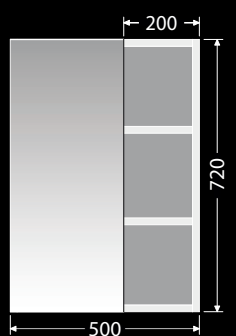

NY ZS 50 1DL OPP 6.958,-