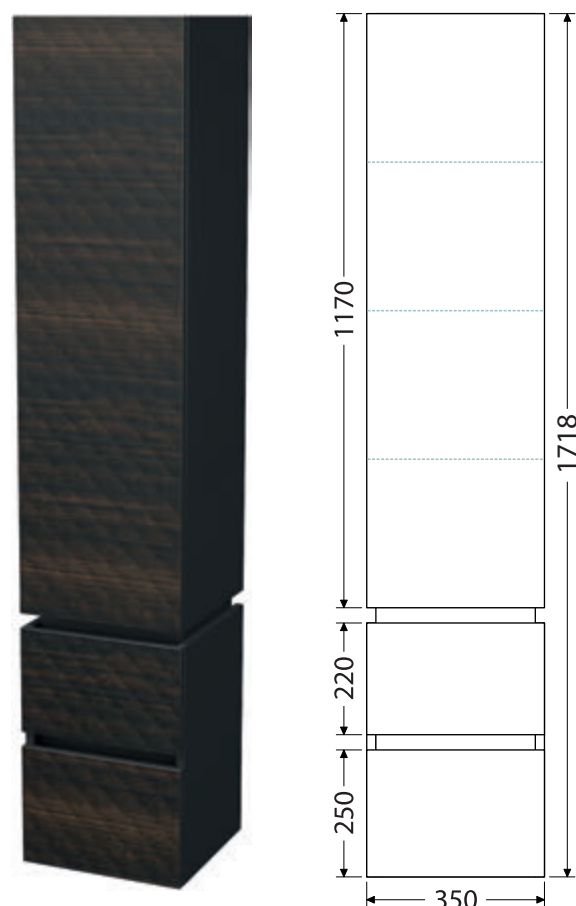

STORM 3D skříňky s keramickým umyvadlem

Výška pohledové hrany umyvadel je 130 mm.

STORM 3D skříňka š. 1500 mm s dvojumyvadlem, 4 zásuvky

Rozměr skříňky s umyvadlem (Š x H x V): 1500 x 465 x 660 mm

STORM 3D 150D 4Z LR29 **38.745,-**

Detail provedení zásuvky

Rozteč otvorů odpadů dvojumyvadla 650 mm

Hloubka podumyvadlových skříňek 450 mm

STORM 3D doplňkové skříňky

Pravá - panty vpravo

Levá - panty vlevo

STORM 3D vysoká skříňka 35, 1 dveře, 2 zásuvky, pravá

Rozměr (Š x H x V): 350 x 350 x 1718 mm

STORM 3D SV 35 1D2Z P LR29 **18.874,-**

STORM 3D vysoká skříňka 35, 1 dveře, 2 zásuvky, levá

Rozměr (Š x H x V): 350 x 350 x 1718 mm

STORM 3D SV 35 1D2Z L LR29 **18.874,-**

Stavitelné skleněné police