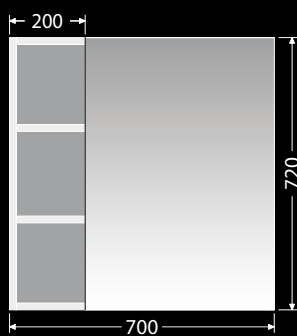

NY ZS 70 1DP OPL 7.623,-